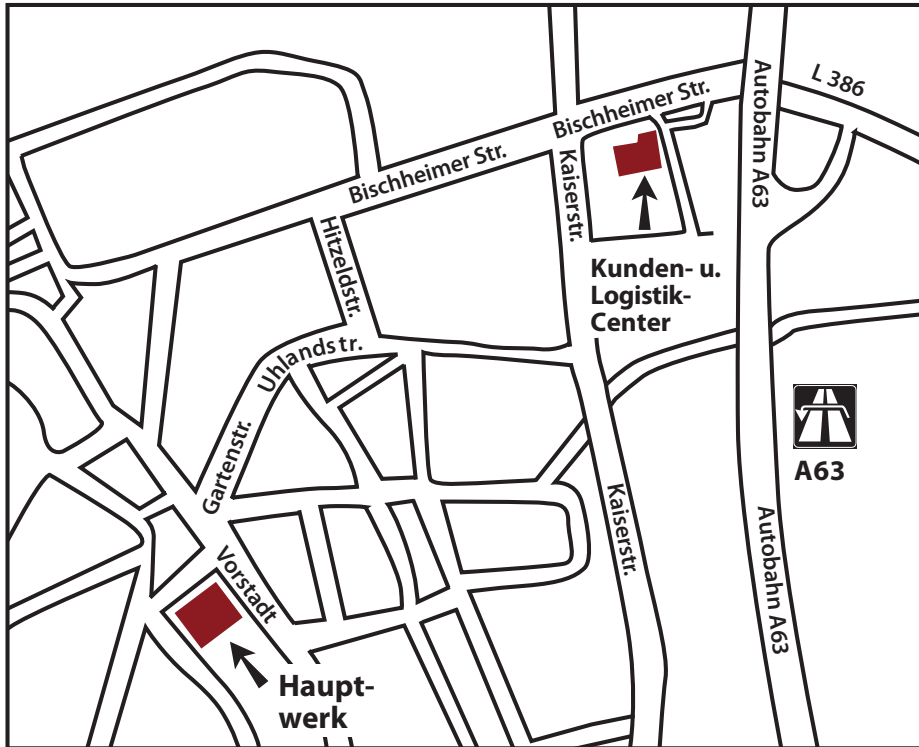

Wegbeschreibung zu STEITZ SECURA in Kirchheimbolanden

STEITZ SECURA

Hauptwerk:
Vorstadt 40
67292 Kirchheimbolanden
Tel. +49 (0) 6352 4002 - 0
Fax +49 (0) 6352 4002 - 111

Kunden- und Logistikcenter:
Bischheimer Straße 16
67292 Kirchheimbolanden
Tel. +49 (0) 6352 4002 - 0
Fax +49 (0) 6352 4002 - 222