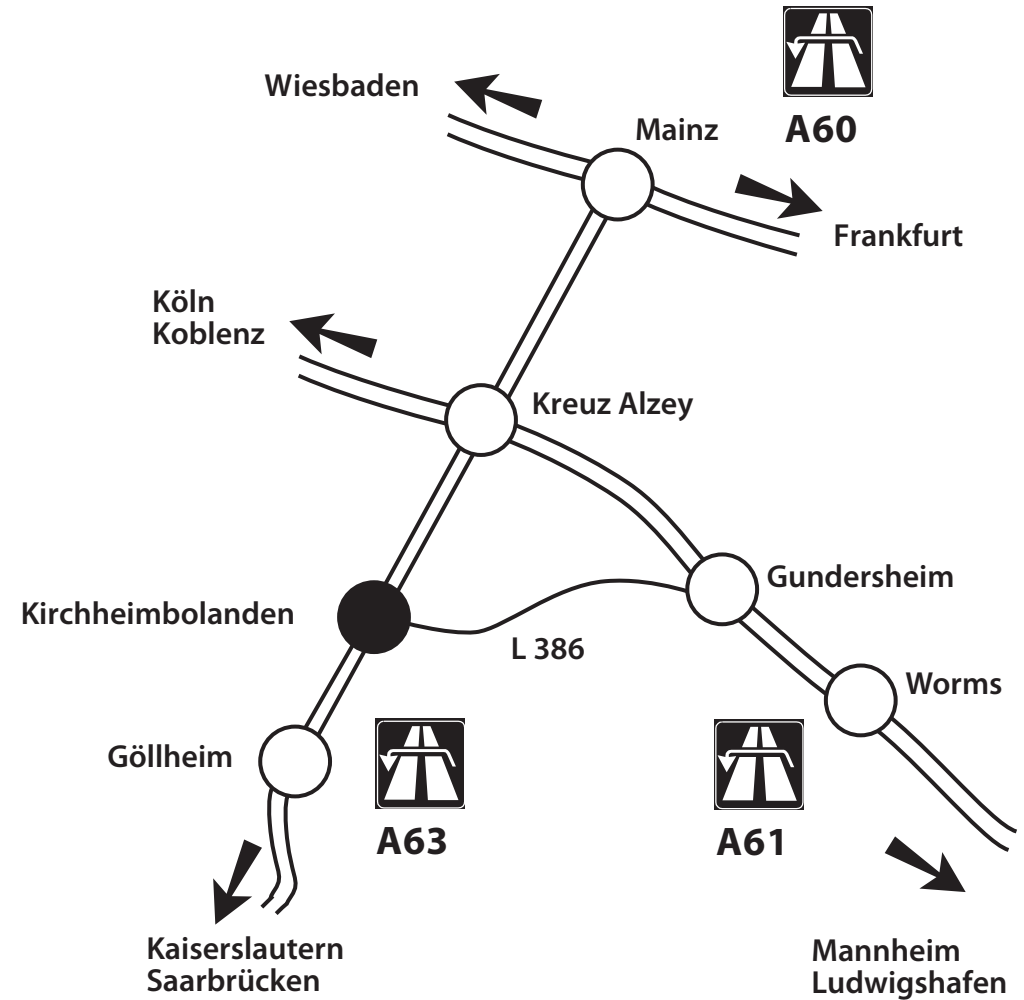

Wegbeschreibung zu STEITZ SECURA in Kirchheimbolanden

STEITZ SECURA

Hauptwerk:
Vorstadt 40
67292 Kirchheimbolanden
Tel. +49 (0) 6352 4002 - 0
Fax +49 (0) 6352 4002 - 111

Kunden- und Logistikcenter:
Bischheimer Straße 16
67292 Kirchheimbolanden
Tel. +49 (0) 6352 4002 - 0
Fax +49 (0) 6352 4002 - 222